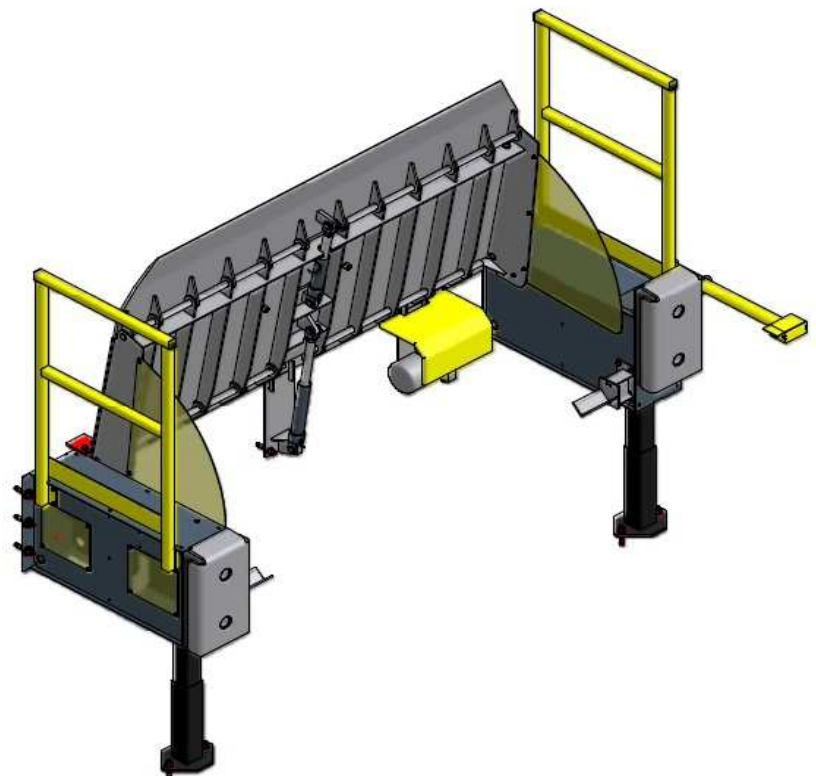

MINI RAMPE SECURIDOCK

Mini rampe de chargement hydraulique conforme aux recommandations CARSAT.

Largeur de plateau 2200 mm x longueur 700 + lèvre 400 mm.

Position de repos verticale, hauteur 1050 mm formant garde corps pour éviter toute chute du quai.

Amplitude de travail + 100, -150 mm.

Plateau en tôle larmée de 6/8, lévre en tôle larmée de 12/14 mm.

Protection par laquage PU, coloris noir RAL 9017 ou bleu RAL 5010.

Consoles de butoirs formant zone anti écrasement et équipées de gardes corps laqué jaune RAL 1023. Butoir coté droit réhaussé de 150 mm.

Coffret de commande avec sectionneur cadenassable

Manœuvre par 3 boutons poussoirs pour assurer les fonctions suivantes:
"Déchargement premières palettes ou ouverture de porte"
"Chargement déchargement"
"Retour en position repos"

Options:

Cellule de detection de présence camion.

Buzzer pour avertissement d'un départ. Feu de signalisation à led rouge/vert

SECURIDOCK

ZA KERVUEL - 29290 MILIZAC

Tel: 02 98 42 61 53 - contact@securidock.com

www.securidock.com