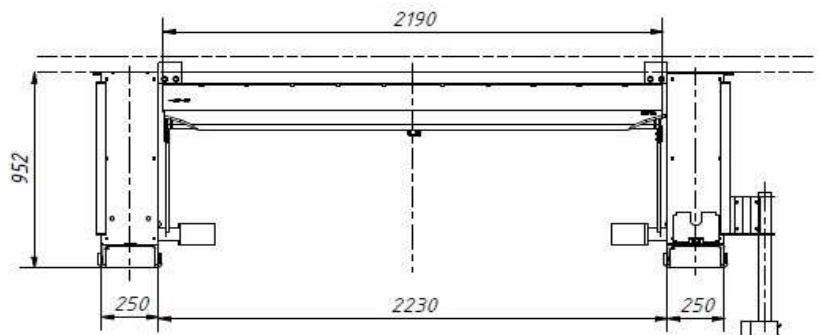

MINI RAMPE SECURIDOCK

Mini rampe de chargement hydraulique conforme aux recommandations CARSAT.

Largeur de plateau 2200 mm x longueur 700 + lèvre 400 mm.

Position de repos verticale, hauteur 1050 mm formant garde corps pour éviter toute chute du quai.

Amplitude de travail + 100, -150 mm.

Plateau en tôle larmée de 6/8, lévre en tôle larmée de 12/14 mm.

Protection par laquage PU, coloris noir RAL 9017 ou bleu RAL 5010.

Consoles de butoirs formant zone anti écrasement et équipées de gardes corps laqué jaune RAL 1023. Butoir coté droit réhaussé de 150 mm.

Coffret de commande avec sectionneur cadenassable

Manœuvre par 3 boutons poussoirs pour assurer les fonctions suivantes:
"Déchargement premières palettes ou ouverture de porte"
"Chargement déchargement"
"Retour en position repos"

Options:

Cellule de detection de présence camion.

Buzzer pour avertissement d'un départ. Feu de signalisation à led rouge/vert

SECURIDOCK

ZA KERVUEL - 29290 MILIZAC

Tel: 02 98 42 61 53 - contact@securidock.com

www.securidock.com