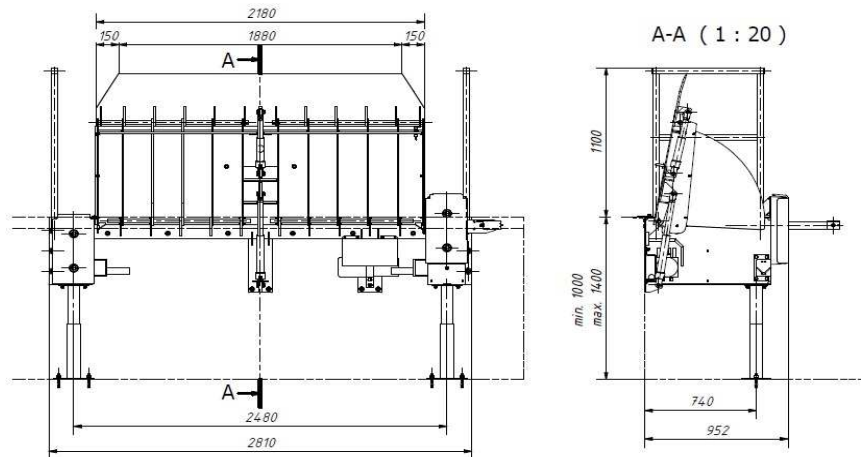

MINI RAMPE SECURIDOCK

Mini rampe de chargement hydraulique conforme aux recommandations CARSAT.

Largeur de plateau 2200 mm x longueur 700 + lèvre 400 mm.

Position de repos verticale, hauteur 1050 mm formant garde corps pour éviter toute chute du quai.

Amplitude de travail + 100, -150 mm.

Plateau en tôle larmée de 6/8, lévre en tôle larmée de 12/14 mm.

Protection par laquage PU, coloris noir RAL 9017 ou bleu RAL 5010.

Consoles de butoirs formant zone anti écrasement et équipées de gardes corps laqué jaune RAL 1023. Butoir coté droit réhaussé de 150 mm.

Coffret de commande avec sectionneur cadenassable

Manœuvre par 3 boutons poussoirs pour assurer les fonctions suivantes:
"Déchargement premières palettes ou ouverture de porte"
"Chargement déchargement"
"Retour en position repos"

Options:

Cellule de detection de présence camion.

Buzzer pour avertissement d'un départ. Feu de signalisation à led rouge/vert

SECURIDOCK

ZA KERVUEL - 29290 MILIZAC

Tel: 02 98 42 61 53 - contact@securidock.com

www.securidock.com